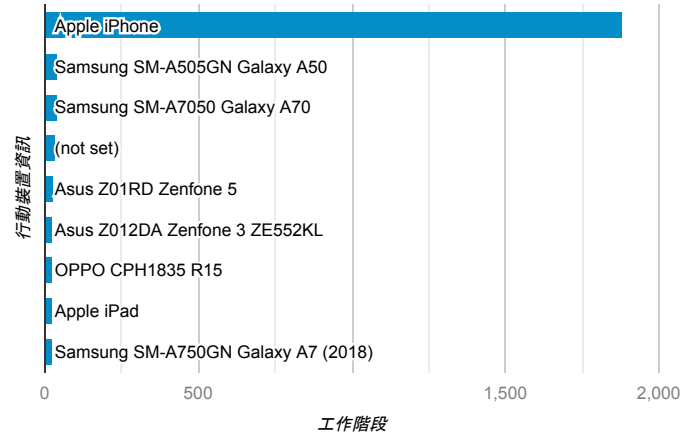

■ desktop ■ mobile ■ tablet

造訪地圖

造訪 (依瀏覽器分組)

造訪和新造訪率 (依行動裝置資訊分組)

造訪 (依語言分組)

語言 工作階段

zh-tw	6,525
en-us	356
zh-cn	76
en	66
ja-jp	47
en-gb	42
zh-hk	27
ja	11
en-tw	9
vi-vn	8