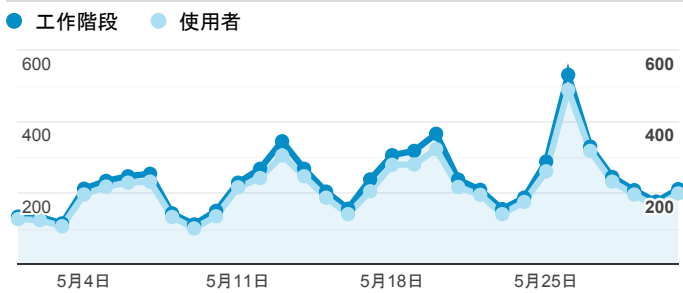

報表01_訪客

2020年5月1日 - 2020年5月31日

○ 所有使用者
100.00% 個工作階段

平均造訪停留時間和單次造訪頁數

跳出率和平均造訪停留時間

造訪和不重複訪客

造訪和新造訪

造訪 (依裝置類別分組)

■ desktop ■ mobile ■ tablet

造訪地圖

造訪 (依瀏覽器分組)

造訪和新造訪率 (依行動裝置資訊分組)

造訪 (依語言分組)

語言 工作階段

zh-tw	6,525
en-us	356
zh-cn	76
en	66
ja-jp	47
en-gb	42
zh-hk	27
ja	11
en-tw	9
vi-vn	8