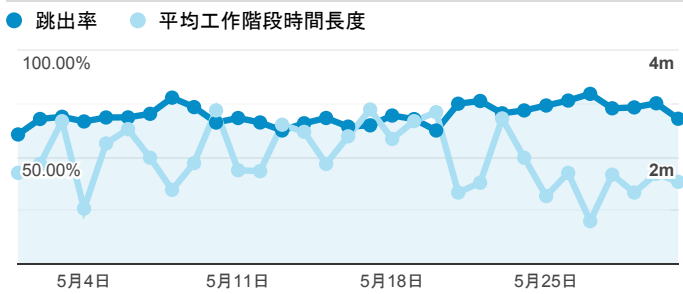

報表01_訪客

2020年5月1日 - 2020年5月31日

○ 所有使用者
100.00% 個工作階段

平均造訪停留時間和單次造訪頁數

跳出率和平均造訪停留時間

造訪和不重複訪客

造訪和新造訪

造訪 (依裝置類別分組)