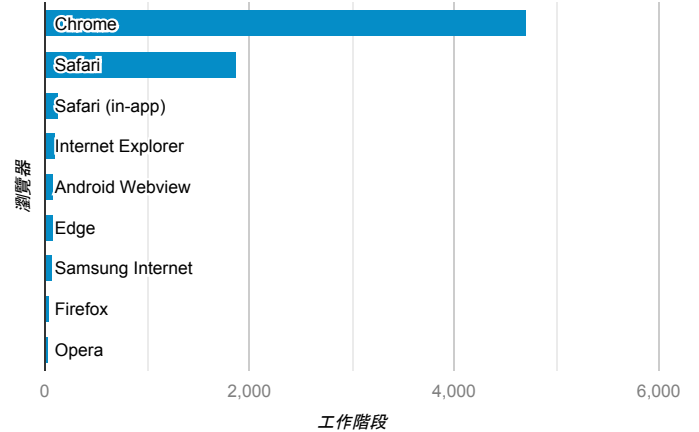

造訪 (依瀏覽器分組)