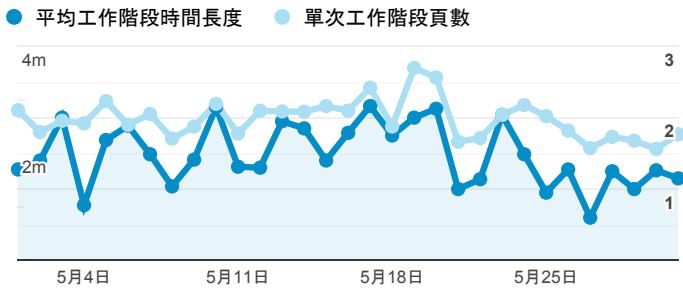

報表01_訪客

2020年5月1日 - 2020年5月31日

○ 所有使用者
100.00% 個工作階段

平均造訪停留時間和單次造訪頁數

跳出率和平均造訪停留時間

造訪和不重複訪客

造訪和新造訪

造訪 (依裝置類別分組)