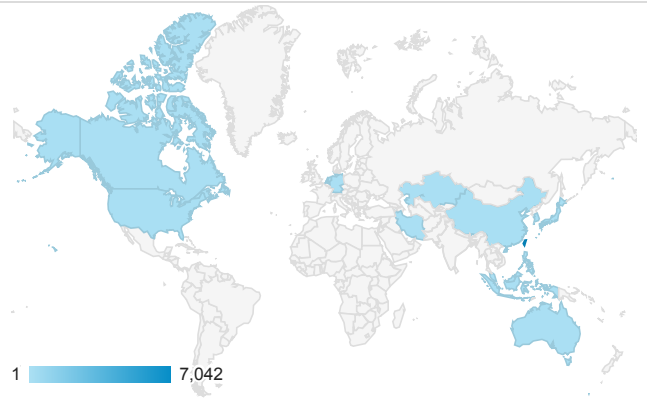

■ desktop ■ mobile ■ tablet

造訪地圖

造訪 (依瀏覽器分組)

造訪和新造訪率 (依行動裝置資訊分組)

造訪 (依語言分組)

語言 工作階段

zh-tw	6,525
en-us	356
zh-cn	76
en	66
ja-jp	47
en-gb	42
zh-hk	27
ja	11
en-tw	9
vi-vn	8