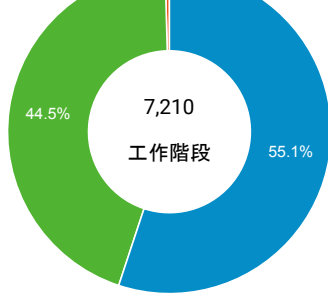

■ desktop ■ mobile ■ tablet

造訪地圖

造訪 (依瀏覽器分組)

造訪和新造訪率 (依行動裝置資訊分組)

造訪 (依語言分組)

語言 工作階段

zh-tw	6,525
en-us	356
zh-cn	76
en	66
ja-jp	47
en-gb	42
zh-hk	27
ja	11
en-tw	9
vi-vn	8